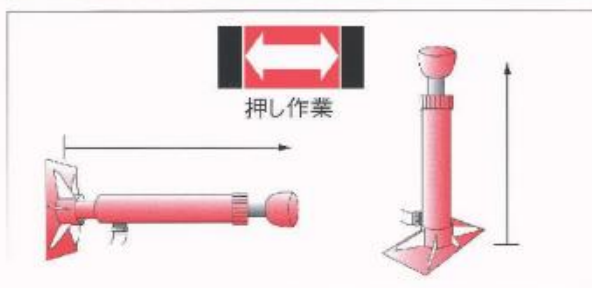

SS-10LW セット内容

No.	商品番号	部品名称	個数
①	P-76N	手動ポンプ	1
②	Z-913	ホース	1
③	ARC-157	10トンSSラム	1
④	K239900	10トンSS5”エクステンションチューブ	1
⑤	K240900	10トンSS10”エクステンションチューブ	1
⑥	K241900	10トンSS18”エクステンションチューブ	1
⑦	K242900	10トンSS28”エクステンションチューブ	1
⑧	SS-37	10トンSSセレテッドサドル	1
⑨	SS-38	10トンSS90°Vベース	1
⑩	SS-39	10トンSSウエッジヘッド	1
⑪	SS-42	10トンSSプランジャートウ	1
⑫	SS-40	10トンSSフラットベース	1
⑬	SS-67	10トンSSフレックスヘッド	1
⑭	FZ1050	ロックオンコネクター	1
⑮	Z-30	スプレッダーラムトウ	1
⑯	AZ-1651C	メタルケース	1
⑰	SA-4	ウエッジラム	1