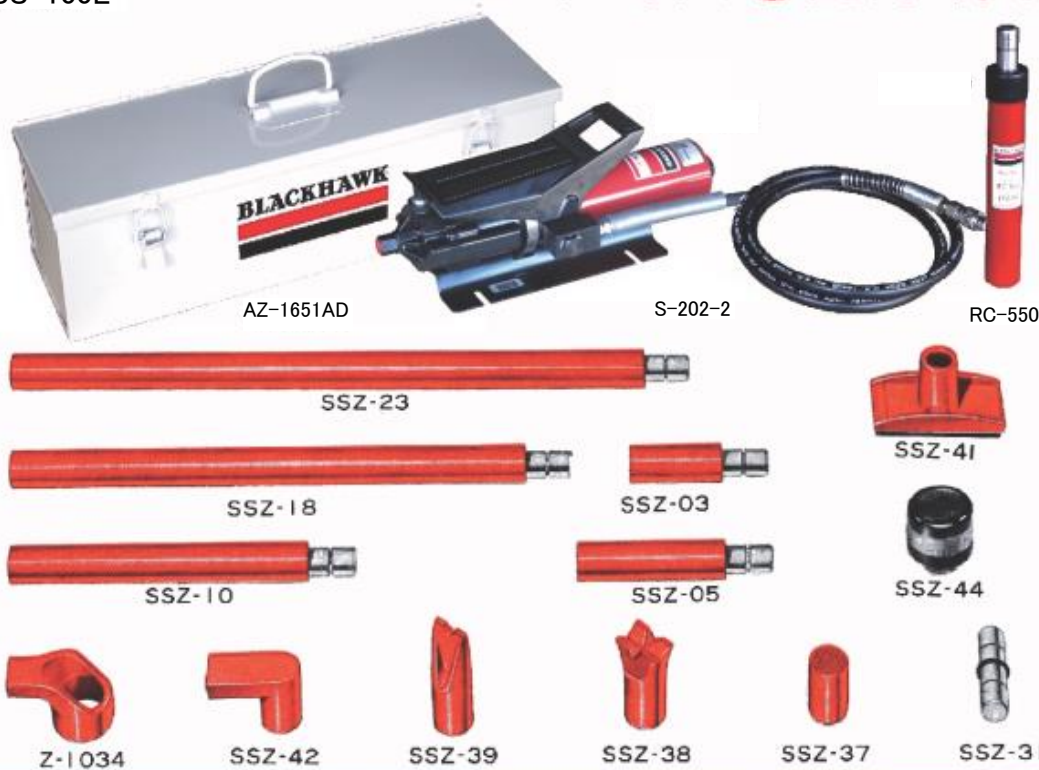

省力化に役立つ“SS”チューブ・ポンプ・ラムとアタッチメントからなり押し・拡げ作業に最適です。作業の種類により、アタッチメントを追加して下さい。

SS-1Lセット内容

品番	品名	個数	品番	品名	個数
P-75N	手動ポンプ	1	SSZ-37	SS セレテッド サドル	1
RC-550	5トン SS ラム	1	SSZ-38	SS 90°Vベース	1
Z-864	ホース	1	SSZ-39	SS ウエッジヘッド	1
SSZ-03	3"SS エクステンション チューブ	1	SSZ-41	SS ラバーフェイスフラットベース	1
SSZ-05	5"SS エクステンション チューブ	1	SSZ-42	SS プランジャートウ	1
SSZ-10	10"SS エクステンション チューブ	1	Z-1034	SS ラムトウ	1
SSZ-18	18"SS エクステンション チューブ	1	SSZ-44	SS フレックスヘッド	1
SSZ-23	23"SS エクステンション チューブ	1	AZ-1651AD	メタルケース	1
SSZ-31	SS コネクター	1			

ブラックホーク ポートパワー “SS” SS100L

NEW “SS” Porto-Power 5-TON STANDERD SET

より早い作業性 より強力な 5トン スタンダードセット

このセットはスーパー・スピード“SS”チューブの採用によりねじ・ロックが不要になり、チューブとアタッチメントを押し込むだけで、すぐに作業にかかれ、威力を発揮します。

SS-100L

S202-II エアーポンプとのセットです!

押し作業

拡げ作業

ニュー“SS”スタンダードセット

SS100L

省力化に役立つ“SS”チューブ・ポンプ・ラムとアタッチメントからなり押し・拡げ作業に最適です。作業の種類により、アタッチメントを追加して下さい。

SS-100L セット内容

品番	品名	個数	品番	品名	個数
S-202-2	エアポンプ	1	SSZ-37	SS セレテッド サドル	1
RC-550	5トン SS ラム	1	SSZ-38	SS 90°Vベース	1
SSZ-03	3" SS エクステンション チューブ	1	SSZ-39	SS ウエッジヘッド	1
SSZ-05	5" SS エクステンション チューブ	1	SSZ-41	SS ラバーフェイスフラットベース	1
SSZ-10	10" SS エクステンション チューブ	1	SSZ-42	SS ブランジャートウ	1
SSZ-18	18" SS エクステンション チューブ	1	Z-1034	SS ラムトウ	1
SSZ-23	23" SS エクステンション チューブ	1	SSZ-44	SS フレックスヘッド	1
SSZ-31	SS コネクター	1	AZ-1651AD	メタルケース	1

ブラックホーク ポートパワー “SS” SS2L

NEW “SS” Porto-Power 5-TON DELUXE SET

より早く、すべての作業が可能な
完璧な 5トン デラックスセット

このセットはスーパー・スピード“SS”チューブの採用により使い易くセットが早いので、尚一層の省力化が可能です。“SS”チューブは従来にない強靱さを持っています。

押し作業

引き作業

拡げ作業

ニュー“SS”デラックスセット SS2L