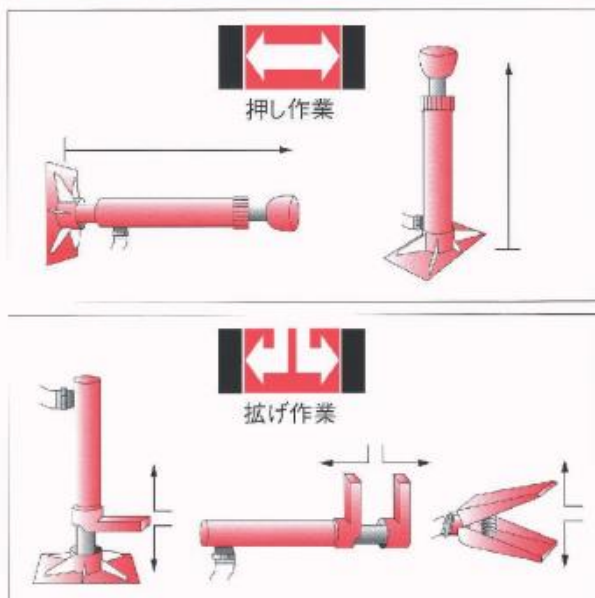

押し作業

引き作業

拡げ作業

ニュー“SS”デラックスセット SS200L

新開発の“SS”チューブに加えて
チェーンブルカラー・ショートラ
ム・クランプの他に狭い所の拡げ
作業用にウエッジラムがセットさ
れています。

新チェーンブルカラーの使用によ
り押し力1で2倍の引き作業がで
きます。

SS-200L セット内容

品番	品名	個数	品番	品名	個数
S-202-2	エアポンプ	1	SSZ-31	SS コネクター	1
RC-550	5トン SS ラム	1	SSZ-36	SS クランプフック	2
RC-618	ショート ラム	1	SSZ-37	SS セレテッド サドル	1
SA-6	ウエッジ ラム	1	SSZ-38	SS 90°Vベース	1
Z-1034	ラムトウ	1	SSZ-39	SS ウエッジ ヘッド	1
0050	ブル クランプ	2	SSZ-41	SS ラバーフェイスフラットベース	1
SSZ-03	3"SS エクステンション チューブ	2	SSZ-42	SS ブランジャートウ	1
SSZ-05	5"SS エクステンション チューブ	1	SSZ-44	SS フレックス ヘッド	1
SSZ-10	10"SS エクステンション チューブ	1	SSZ-346	SS チェーンブルカラー	1
SSZ-18	18"SS エクステンション チューブ	2	Z-557	チェーン	2
SSZ-23	23"SS エクステンション チューブ	1	AZ-1651AD	メタルケース	1

ブラックホーク ポートパワー “SS” SS10L

NEW “SS” Porto-Power 10-TON STANDERAD SET

より早い作業性、より強力な
10トンセット

SS-10LWポートパワー“SS”10トン・セット(SSチューブの採用)は10トンの押し作業、拡げ作業の能力を高め、ツール置き場にも軽便に置ける様に考えられたセットです。仕事始めには理想的なセットです。仕事の発展に合せアタッチメントをお買いたしできます。アタッチメント類は簡単に装着できるように設計されております。