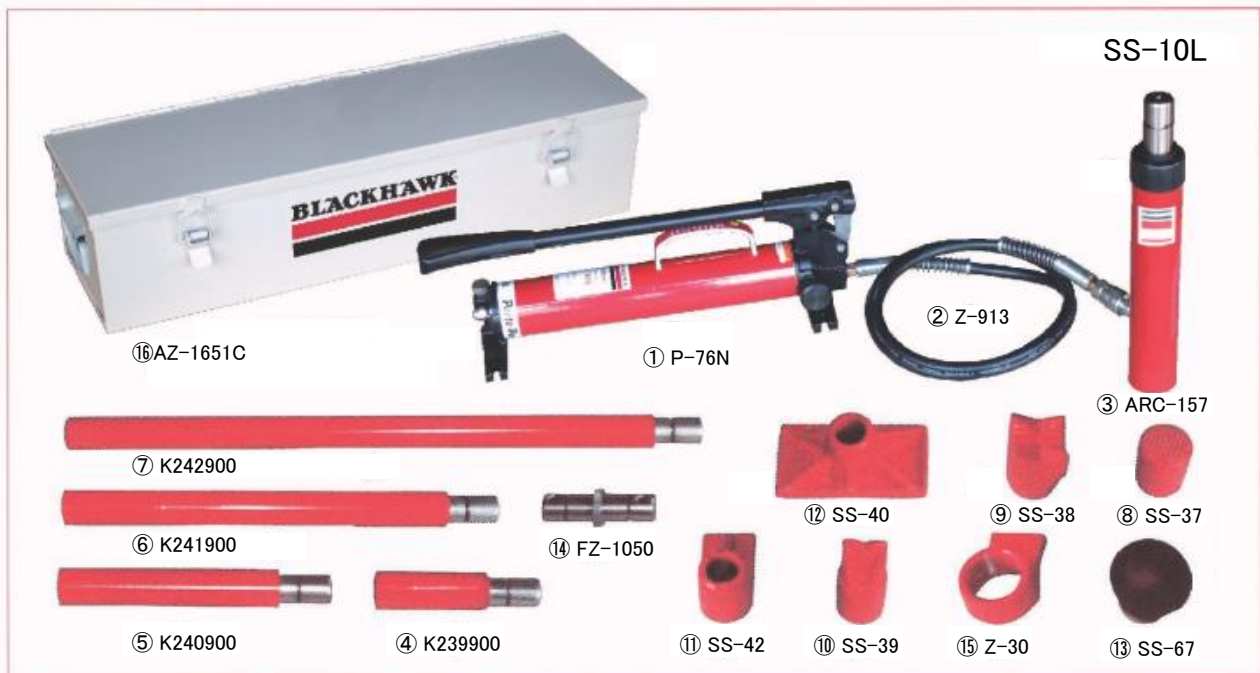

押し作業

引き作業

拡げ作業

ニュー“SS”デラックスセット SS200L

新開発の“SS”チューブに加えて
チェーンブルカラー・ショートラ
ム・クランプの他に狭い所の拡げ
作業用にウエッジラムがセットさ
れています。

新チェーンブルカラーの使用によ
り押し力1で2倍の引き作業がで
きます。

SS-200L セット内容

品番	品名	個数	品番	品名	個数
S-202-2	エアポンプ	1	SSZ-31	SS コネクター	1
RC-550	5トン SS ラム	1	SSZ-36	SS クランプフック	2
RC-618	ショート ラム	1	SSZ-37	SS セレテッド サドル	1
SA-6	ウエッジ ラム	1	SSZ-38	SS 90°Vベース	1
Z-1034	ラムトウ	1	SSZ-39	SS ウエッジ ヘッド	1
0050	ブル クランプ	2	SSZ-41	SS ラバーフェイスフラットベース	1
SSZ-03	3"SS エクステンション チューブ	2	SSZ-42	SS ブランジャートウ	1
SSZ-05	5"SS エクステンション チューブ	1	SSZ-44	SS フレックス ヘッド	1
SSZ-10	10"SS エクステンション チューブ	1	SSZ-346	SS チェーンブルカラー	1
SSZ-18	18"SS エクステンション チューブ	2	Z-557	チェーン	2
SSZ-23	23"SS エクステンション チューブ	1	AZ-1651AD	メタルケース	1

ブラックホーク ポートパワー “SS” SS10L

NEW “SS” Porto-Power 10-TON STANDERAD SET

より早い作業性、より強力な
10トンセット

SS-10LWポートパワー“SS”10トン・セット(SSチューブの採用)は10トンの押し作業、拡げ作業の能力を高め、ツール置き場にも軽便に置ける様に考えられたセットです。仕事始めには理想的なセットです。仕事の発展に合せアタッチメントをお買いたしできます。アタッチメント類は簡単に装着できるように設計されております。