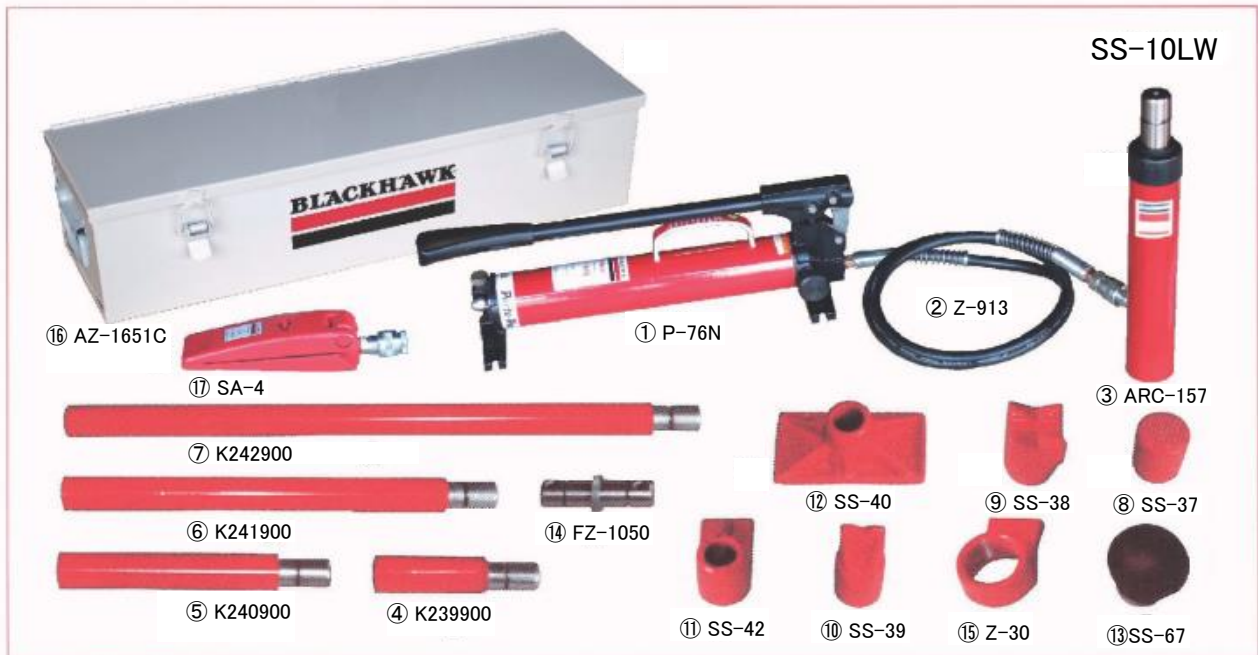

SS-10LW セット内容

No.	商品番号	部品名称	個数
①	P-76N	手動ポンプ	1
②	Z-913	ホース	1
③	ARC-157	10トンSSラム	1
④	K239900	10トンSS5”エクステンションチューブ	1
⑤	K240900	10トンSS10”エクステンションチューブ	1
⑥	K241900	10トンSS18”エクステンションチューブ	1
⑦	K242900	10トンSS28”エクステンションチューブ	1
⑧	SS-37	10トンSSセレテッドサドル	1
⑨	SS-38	10トンSS90°Vベース	1
⑩	SS-39	10トンSSウエッジヘッド	1
⑪	SS-42	10トンSSプランジャートウ	1
⑫	SS-40	10トンSSフラットベース	1
⑬	SS-67	10トンSSフレックスヘッド	1
⑭	FZ1050	ロックオンコネクター	1
⑮	Z-30	スプレッダーラムトウ	1
⑯	AZ-1651C	メタルケース	1
⑰	SA-4	ウエッジラム	1