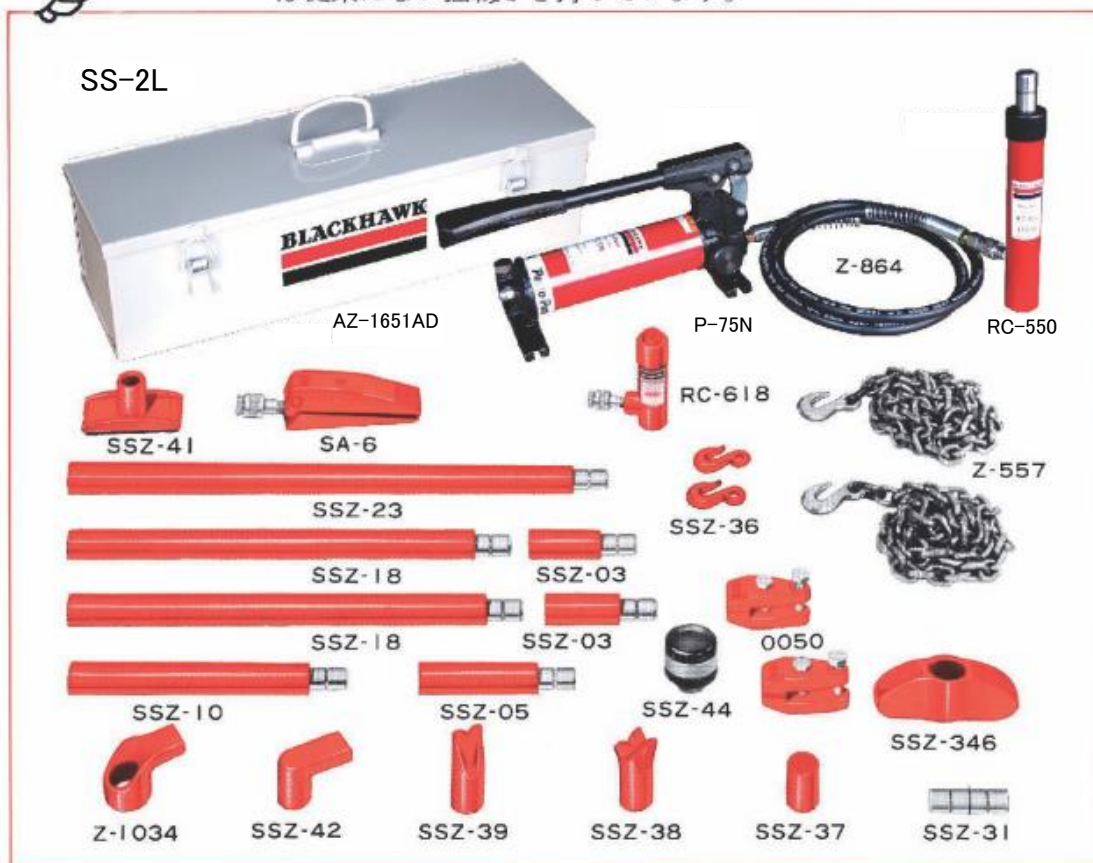

ブラックホーク ポートパワー “SS” SS100L

NEW “SS” Porto-Power 5-TON STANDERD SET

より早い作業性 より強力な 5トン スタンダードセット

このセットはスーパー・スピード“SS”チューブの採用によりねじ・ロックが不要になり、チューブとアタッチメントを押し込むだけで、すぐに作業にかかれ、威力を発揮します。

SS-100L

S202-II エアーポンプとのセットです!

押し作業

拡げ作業

ニュー“SS”スタンダードセット

SS100L

省力化に役立つ“SS”チューブ・ポンプ・ラムとアタッチメントからなり押し・拡げ作業に最適です。作業の種類により、アタッチメントを追加して下さい。

SS-100L セット内容

品番	品名	個数	品番	品名	個数
S-202-2	エアポンプ	1	SSZ-37	SS セレテッド サドル	1
RC-550	5トン SS ラム	1	SSZ-38	SS 90°Vベース	1
SSZ-03	3" SS エクステンション チューブ	1	SSZ-39	SS ウエッジヘッド	1
SSZ-05	5" SS エクステンション チューブ	1	SSZ-41	SS ラバーフェイスフラットベース	1
SSZ-10	10" SS エクステンション チューブ	1	SSZ-42	SS ブランジャートウ	1
SSZ-18	18" SS エクステンション チューブ	1	Z-1034	SS ラムトウ	1
SSZ-23	23" SS エクステンション チューブ	1	SSZ-44	SS フレックスヘッド	1
SSZ-31	SS コネクター	1	AZ-1651AD	メタルケース	1

ブラックホーク ポートパワー “SS” SS2L

NEW “SS” Porto-Power 5-TON DELUXE SET

より早く、すべての作業が可能な
完璧な 5トン デラックスセット

このセットはスーパー・スピード“SS”チューブの採用により使い易くセットが早いので、尚一層の省力化が可能です。“SS”チューブは従来にない強靱さを持っています。

押し作業

引き作業

拡げ作業

ニュー“SS”デラックスセット SS2L