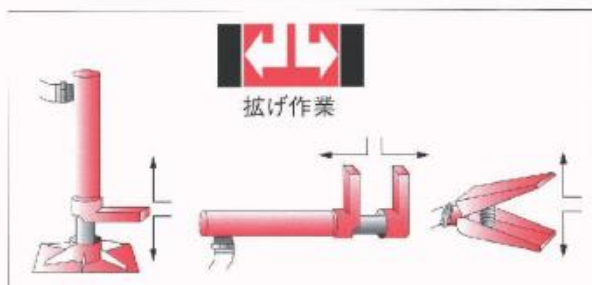

SS-10L セット内容

No.	商品番号	部品名称	個数
①	P-76N	手動ポンプ	1
②	Z-913	ホース	1
③	ARC-157	10トンSSラム	1
④	K239900	10トンSS5”エクステンションチューブ	1
⑤	K240900	10トンSS10”エクステンションチューブ	1
⑥	K241900	10トンSS18”エクステンションチューブ	1
⑦	K242900	10トンSS28”エクステンションチューブ	1
⑧	SS-37	10トンSSセレテッドサドル	1
⑨	SS-38	10トンSS90°Vベース	1
⑩	SS-39	10トンSSウエッジヘッド	1
⑪	SS-42	10トンSSプランジャートウ	1
⑫	SS-40	10トンSSフラットベース	1
⑬	SS-67	10トンSSフレックスヘッド	1
⑭	FZ1050	ロックオンコネクター	1
⑮	Z-30	スプレッダーラムトウ	1
⑯	AZ-1651C	メタルケース	1

ブラックホーク ポートパワー “SS” SS10LW

NEW “SS” Porto-Power 10-TON STANDERD SET

より早い作業性、より強力な
10トンセット (ウエッジラム付)

SS-10LWポートパワー“SS”10トン・セット(SSチューブの採用)は10トンの押し作業、拡げ作業の能力を高め、ツール置き場にも軽便に置ける様に考えられたセットです。仕事始めには理想的なセットです。仕事の発展に合せアタッチメントをお買いたしてできます。アタッチメント類は簡単に装着できるように設計されております。