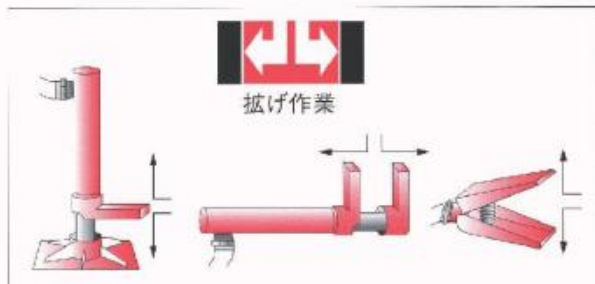

SS10LW セット内容

No.	商品番号	部品名称	個数
①	P-76N	手動ポンプ	1
②	Z-913	ホース	1
③	ARC-157	10トンSSラム	1
④	K239900	10トンSS5”エクステンションチューブ	1
⑤	K240900	10トンSS10”エクステンションチューブ	1
⑥	K241900	10トンSS18”エクステンションチューブ	1
⑦	K242900	10トンSS28”エクステンションチューブ	1
⑧	SS-37	10トンSSセレテッドサドル	1
⑨	SS-38	10トンSS90°Vベース	1
⑩	SS-39	10トンSSウエッジヘッド	1
⑪	SS-42	10トンSSプランジャートウ	1
⑫	SS-40	10トンSSフラットベース	1
⑬	SS-67	10トンSSフレックスヘッド	1
⑭	FZ1050	ロックオンコネクター	1
⑮	Z-30	スプレッダーラムトウ	1
⑯	CASE-C	メタルケース	1
⑰	SA-4	ウエッジラム	1