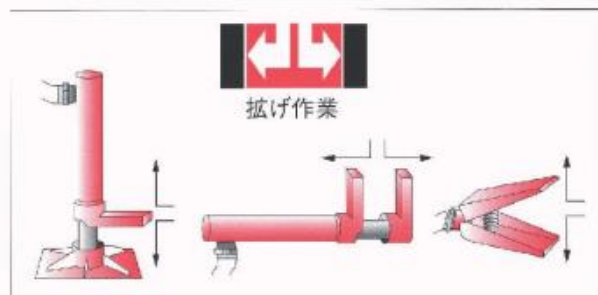

ブラックホーク ポートパワー “SS” SS10L

NEW “SS” Porto-Power 10-TON STANDERAD SET

より早い作業性、より強力な
10トンセット

SS-10LWポートパワー“SS”10トン・セット(SSチューブの採用)は10トンの押し作業、拡げ作業の能力を高め、ツール置き場にも軽便に置ける様に考えられたセットです。仕事始めには理想的なセットです。仕事の発展に合せアタッチメントをお買いいただけます。アタッチメント類は簡単に装着できるように設計されております。