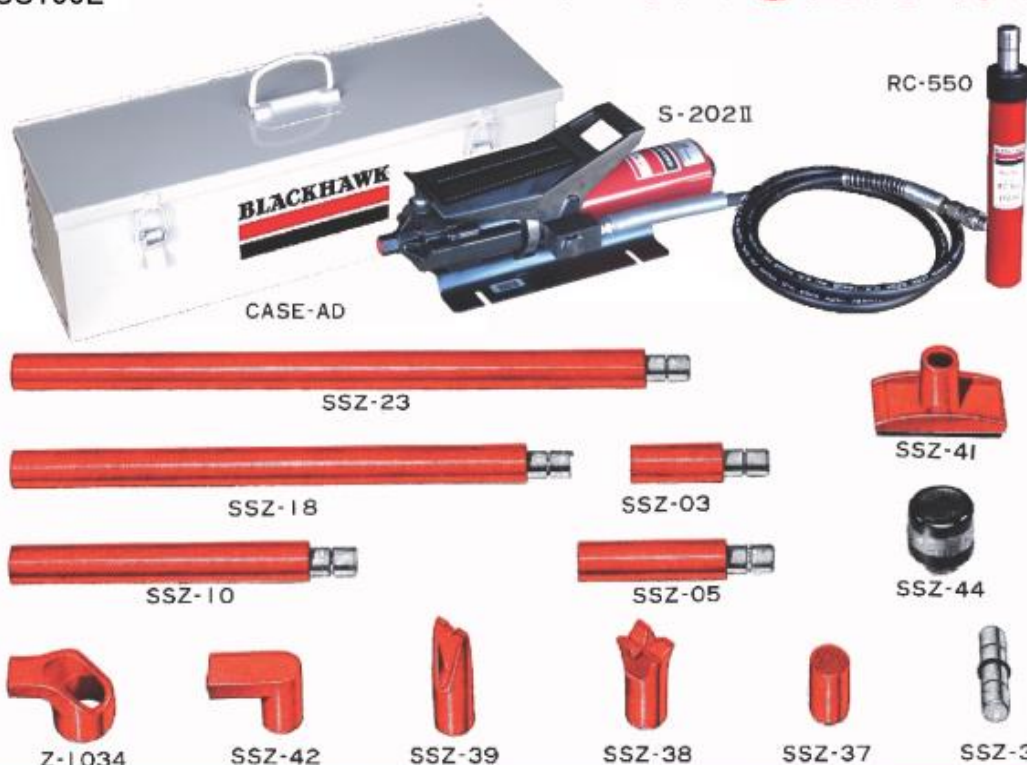

ブラックホーク ポートパワー “SS” SS1L

NEW “SS” Porto-Power 5-TON STANDERD SET

より早い作業性 より強力な 5トン スタンダードセット

このセットはスーパー・スピード“SS”チューブの採用によりねじ・ロックが不要になり、チューブとアタッチメントを押し込むだけで、すぐに作業にかかれ、威力を発揮します。

押し作業

拡げ作業

ニュー“SS”スタンダード SS1L

省力化に役立つ“SS”チューブ・ポンプ・ラムとアタッチメントからなり押し・拡げ作業に最適です。作業の種類により、アタッチメントを追加して下さい。

ブラックホーク ポートパワー “SS” SS100L

NEW “SS” Porto-Power 5-TON STANDERD SET

より早い作業性 より強力な 5トン スタンダードセット

このセットはスーパー・スピード“SS”チューブの採用によりねじ・ロックが不要になり、チューブとアタッチメントを押し込むだけで、すぐに作業にかかれ、威力を発揮します。

SS100L

S202-II エアーポンプとのセットです!

押し作業

拡げ作業

ニュー“SS”スタンダードセット

SS100L

省力化に役立つ“SS”チューブ・ポンプ・ラムとアタッチメントからなり押し・拡げ作業に最適です。作業の種類により、アタッチメントを追加して下さい。

SS100L セット内容

品番	品名	個数	品番	品名	個数
S-202II	エアポンプ	1	SSZ-37	SS セレテッド サドル	1
RC-550	5トン SS ラム	1	SSZ-38	SS 90°Vベース	1
SSZ-03	3" SS エクステンション チューブ	1	SSZ-39	SS ウエッジヘッド	1
SSZ-05	5" SS エクステンション チューブ	1	SSZ-41	SS ラバーフェイスフラットベース	1
SSZ-10	10" SS エクステンション チューブ	1	SSZ-42	SS ブランジャートウ	1
SSZ-18	18" SS エクステンション チューブ	1	Z-1034	SS ラムトウ	1
SSZ-23	23" SS エクステンション チューブ	1	SSZ-44	SS フレックスヘッド	1
SSZ-31	SS コネクター	1	CASE-AD	メタルケース	1

ブラックホーク ポートパワー “SS” SS2L

NEW “SS” Porto-Power 5-TON DELUXE SET

より早く、すべての作業が可能な
完璧な 5トン デラックスセット

このセットはスーパー・スピード“SS”チューブの採用により使い易くセットが早いので、尚一層の省力化が可能です。“SS”チューブは従来にない強靱さを持っています。

押し作業

引き作業

拡げ作業

ニュー“SS”デラックスセット