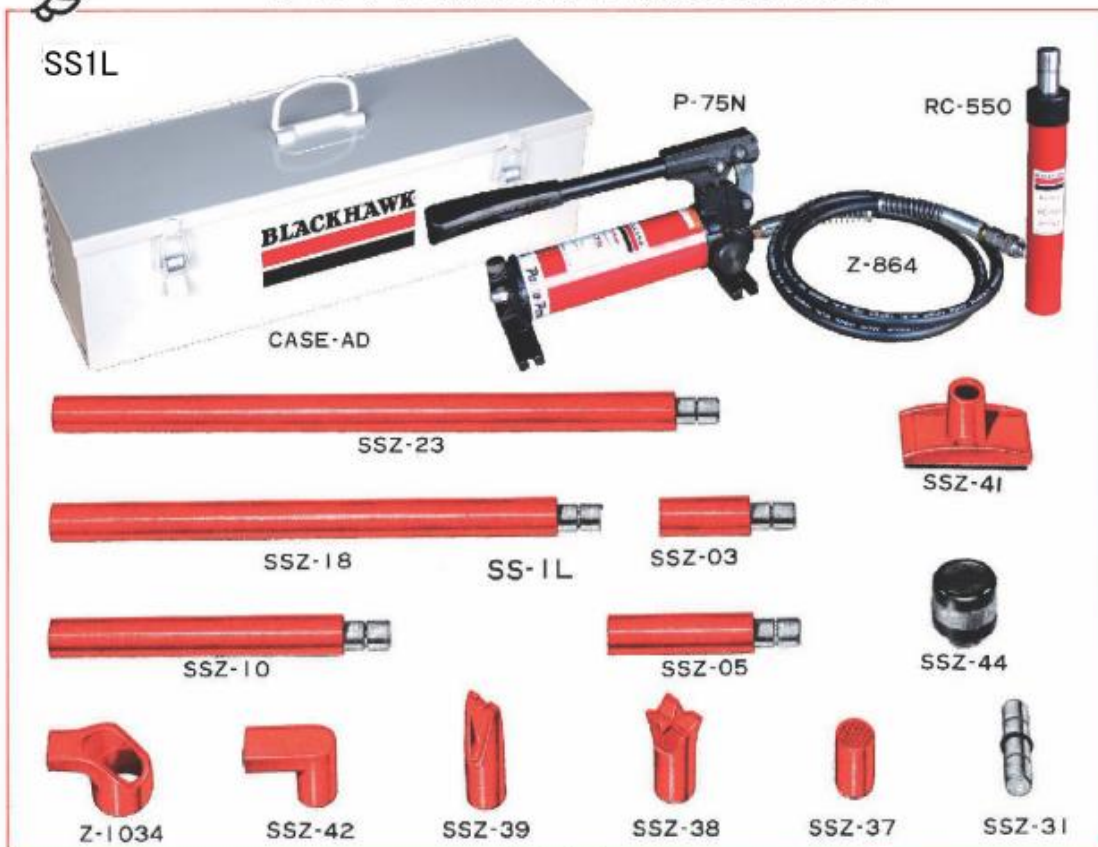

ブラックホーク ポートパワー “SS” SS1L

NEW “SS” Porto-Power 5-TON STANDERD SET

より早い作業性 より強力な 5トン スタンダードセット

このセットはスーパー・スピード“SS”チューブの採用によりねじ・ロックが不要になり、チューブとアタッチメントを押し込むだけで、すぐに作業にかかれ、威力を発揮します。

押し作業

拡げ作業

ニュー“SS”スタンダード SS1L

省力化に役立つ“SS”チューブ・ポンプ・ラムとアタッチメントからなり押し・拡げ作業に最適です。作業の種類により、アタッチメントを追加して下さい。

SS1L セット内容

品番	品名	個数	品番	品名	個数
P-75N	手動ポンプ	1	SSZ-37	SS セレテッド サドル	1
RC-550	5トン SS ラム	1	SSZ-38	SS 90°Vベース	1
Z-864	ホース	1	SSZ-39	SS ウエッジ ヘッド	1
SSZ-03	3" SS エクステンション チューブ	1	SSZ-41	SS ラバーフェイス フラットベース	1
SSZ-05	5" SS エクステンション チューブ	1	SSZ-42	SS ブランジャートウ	1
SSZ-10	10" SS エクステンション チューブ	1	Z-1034	SS ラムトウ	1
SSZ-18	18" SS エクステンション チューブ	1	SSZ-44	SS フレックス ヘッド	1
SSZ-23	23" SS エクステンション チューブ	1	CASE-AD	メタルケース	1
SSZ-31	SS コネクター	1			

ブラックホーク ポートパワー “SS” SS100L

NEW “SS” Porto-Power 5-TON STANDERD SET

より早い作業性 より強力な 5トン スタンダードセット

このセットはスーパー・スピード“SS”チューブの採用によりねじ・ロックが不要になり、チューブとアタッチメントを押し込むだけで、すぐに作業にかかれ、威力を発揮します。

SS100L

S202-II エアーポンプとのセットです!

ブラックホーク ポートパワー “SS” SS2L

NEW “SS” Porto-Power 5-TON DELUXE SET

より早く、すべての作業が可能な
完璧な 5トン デラックスセット

このセットはスーパー・スピード“SS”チューブの採用により使い易くセットが早いので、尚一層の省力化が可能です。“SS”チューブは従来にない強靱さを持っています。

押し作業

引き作業

拡げ作業

ニュー“SS”デラックスセット