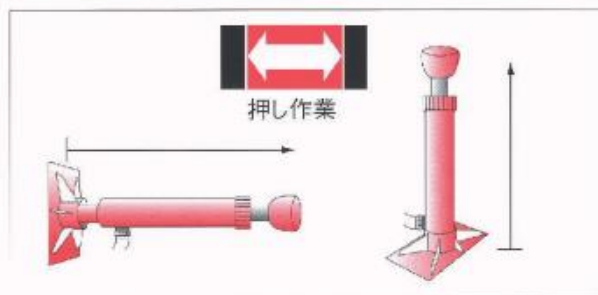

ブラックホーク ポートパワー “SS” SS10L

NEW “SS” Porto-Power 10-TON STANDERAD SET

より早い作業性、より強力な
10トンセット

SS-10LWポートパワー“SS”10トン・セット(SSチューブの採用)は10トンの押し作業、拡げ作業の能力を高め、ツール置き場にも軽便に置ける様に考えられたセットです。仕事始めには理想的なセットです。仕事の発展に合せアタッチメントをお買いいただけます。アタッチメント類は簡単に装着できるように設計されております。