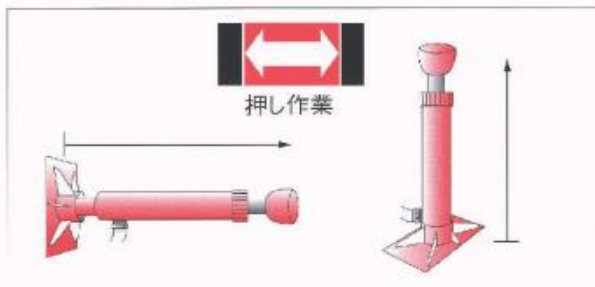

SS10LW セット内容

No.	商品番号	部品名称	個数
①	P-76N	手動ポンプ	1
②	Z-913	ホース	1
③	ARC-157	10トンSSラム	1
④	K239900	10トンSS5”エクステンションチューブ	1
⑤	K240900	10トンSS10”エクステンションチューブ	1
⑥	K241900	10トンSS18”エクステンションチューブ	1
⑦	K242900	10トンSS28”エクステンションチューブ	1
⑧	SS-37	10トンSSセレテッドサドル	1
⑨	SS-38	10トンSS90°Vベース	1
⑩	SS-39	10トンSSウエッジヘッド	1
⑪	SS-42	10トンSSプランジャートウ	1
⑫	SS-40	10トンSSフラットベース	1
⑬	SS-67	10トンSSフレックスヘッド	1
⑭	FZ1050	ロックオンコネクター	1
⑮	Z-30	スプレッダーラムトウ	1
⑯	CASE-C	メタルケース	1
⑰	SA-4	ウエッジラム	1