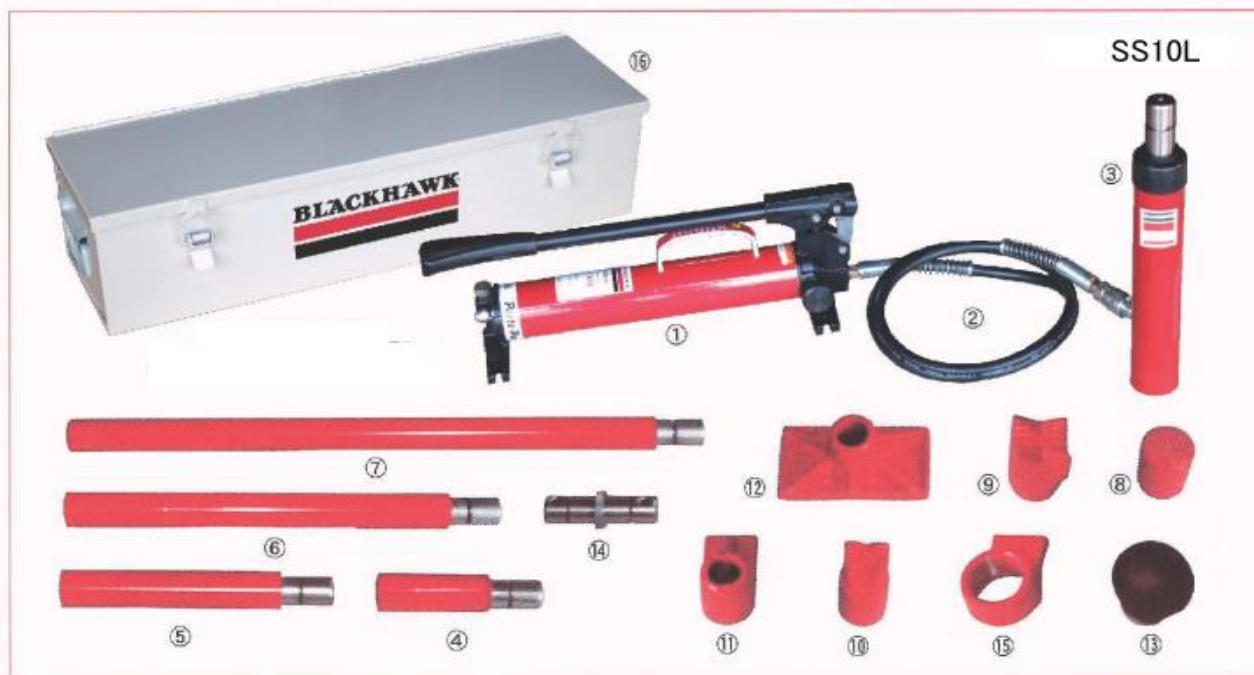

ブラックホーク ポートパワー “SS” SS10L

NEW “SS” Porto-Power 10-TON STANDERAD SET

より早い作業性、より強力な
10トンセット

SS-10LWポートパワー“SS”10トン・セット(SSチューブの採用)は10トンの押し作業、拡げ作業の能力を高め、ツール置き場にも軽便に置ける様に考えられたセットです。仕事始めには理想的なセットです。仕事の発展に合せアタッチメントをお買いいただけます。アタッチメント類は簡単に装着できるように設計されております。