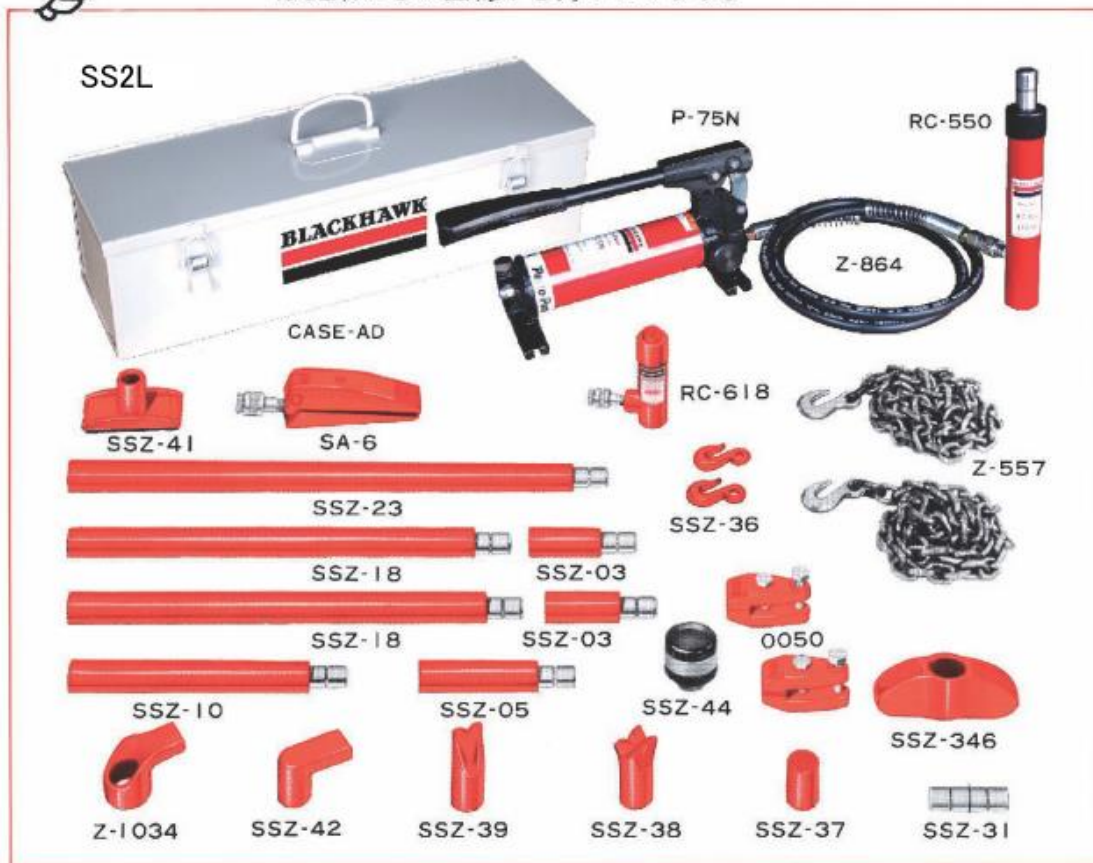

ブラックホーク ポートパワー “SS” SS100L

NEW “SS” Porto-Power 5-TON STANDERD SET

より早い作業性 より強力な 5トン スタンダードセット

このセットはスーパー・スピード“SS”チューブの採用によりねじ・ロックが不要になり、チューブとアタッチメントを押し込むだけで、すぐに作業にかかれ、威力を発揮します。

SS100L

S202-II エアーポンプとのセットです!

押し作業

拡げ作業

ニュー“SS”スタンダードセット

SS100L

省力化に役立つ“SS”チューブ・ポンプ・ラムとアタッチメントからなり押し・拡げ作業に最適です。作業の種類により、アタッチメントを追加して下さい。

SS100L セット内容

品番	品名	個数	品番	品名	個数
S-202II	エアポンプ	1	SSZ-37	SS セレテッド サドル	1
RC-550	5トン SS ラム	1	SSZ-38	SS 90°Vベース	1
SSZ-03	3" SS エクステンション チューブ	1	SSZ-39	SS ウエッジヘッド	1
SSZ-05	5" SS エクステンション チューブ	1	SSZ-41	SS ラバーフェイスフラットベース	1
SSZ-10	10" SS エクステンション チューブ	1	SSZ-42	SS ブランジャートウ	1
SSZ-18	18" SS エクステンション チューブ	1	Z-1034	SS ラムトウ	1
SSZ-23	23" SS エクステンション チューブ	1	SSZ-44	SS フレックスヘッド	1
SSZ-31	SS コネクター	1	CASE-AD	メタルケース	1

ブラックホーク ポートパワー “SS” SS2L

NEW “SS” Porto-Power 5-TON DELUXE SET

より早く、すべての作業が可能な
完璧な 5トン デラックスセット

このセットはスーパー・スピード“SS”チューブの採用により使い易くセットが早いので、尚一層の省力化が可能です。“SS”チューブは従来にない強靱さを持っています。

押し作業

引き作業

拡げ作業

ニュー“SS”デラックスセット