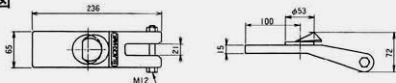

ブラックホーク

NEW

FRAME HOOK

BLACKHAWK

クラウン専用フレームフック EK-271-C2

ワンタッチでセッティング!!

●特徴

クラウン専用フレームフックはフレームの穴を利用して車体の固定をワンタッチでセットできます。

強い引き作業にも穴の二次損傷を起しません。

●使用例

●平面図

最大荷重	3 TON
重量	約 2 kg

BLACKHAWK® Automotive Service Equipment

ブラックホーク 株式会社
(048)430-5515

〒335-0027 埼玉県戸田市氷川町1-9-18 FAX (048) 430-5525

代理店