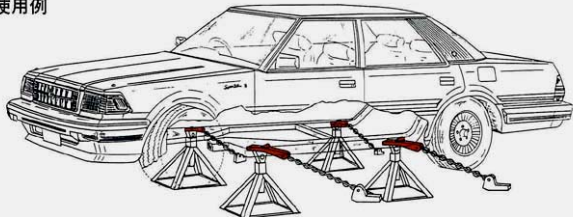

ブラックホーク

NEW

FRAME HOOK

BLACKHAWK

クラウン専用フレームフック EK-271-C2

ワンタッチでセッティング!!

●特徴

クラウン専用フレームフックはフレームの穴を利用して車体の固定をワンタッチでセットできます。

強い引き作業にも穴の二次損傷を起しません。

●使用例

●平面図

最大荷重	3 TON
重量	約 2 kg

BLACKHAWK® Automotive Service Equipment

ブラックホーク 株式会社
(048)430-5515

〒335-0027 埼玉県戸田市氷川町1-9-18 FAX (048) 430-5525

代理店